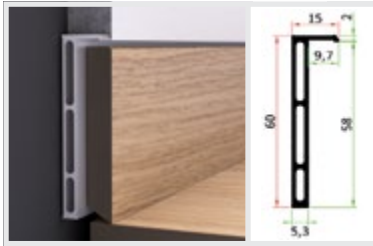

FLÄCHENBÜNDIGES SOCKELLEISTEN-SYSTEM

Lieferzeit
auf Anfrage

Aluschiene für MASSIVBAU

Länge: 200 cm | Tiefe: 15 mm

Maße | mm	Int. Nr.	Art.-Nr.	€ | m
15 × 46	10046	2201877	
15 × 60	10061	2200600	
15 × 80	10080	2200681