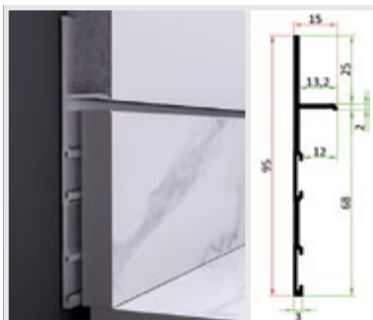

Aluschiene C 70 für TROCKENBAU Belag Fliesen/Stein

Länge: 200 cm | Tiefe: 15 mm

Maße | mm	Int. Nr.	Art.-Nr.	€ | m
15 × 70	10170	2201611