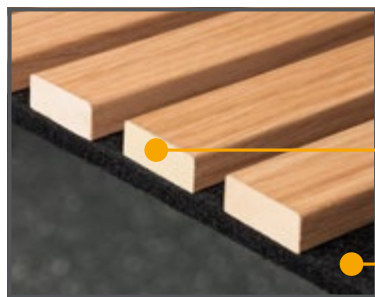

VORTEILE UNSERER AKUSTIKPANEELE:

- für Wände und Decken geeignet
- MDF-Träger
- bewährte KGM-Qualität (PEFC-zertifiziert)
- Vlies aus recycelten PET-Flaschen
- Anschlussleisten erhältlich
- Vorteil: Echtholz-furnierummantelt an allen 3 Sichtseiten
- Schallabsorption bis zu 25 %