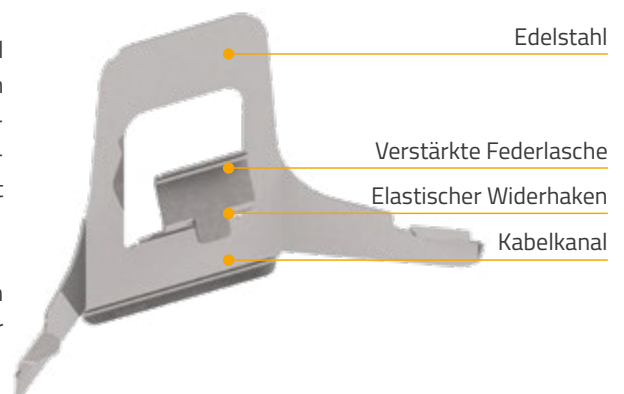

Werkzeuglos und schnell montieren.

QR Code scannen für
weitere Informationen
und Montagevideo

Der KGM ExPress Clip 3 kommt völlig ohne Befestigungsmittel aus. Der Montageclip wird einfach zwischen Boden und Wand – in die Dehnspalte von 5-15 mm – geclipst und hält durch seine Vorspannung fest und sicher an der Wand. Durch die beiden biegeelastischen Federarme kann sich der Boden (ab 6 mm) jederzeit ungehindert ausdehnen oder schwinden.

Dabei entfällt nicht nur das aufwendige Bohren, Nageln oder Kleben und damit verbundene Verschmutzungen, sondern auch die Gefahr von angebohrten elektrischen oder wasserführenden Leitungen.