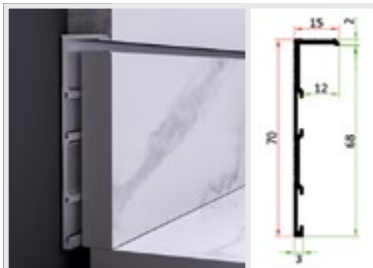

Aluschiene C 70 für MASSIVBAU Belag Fliesen/Stein

Länge: 200 cm | Tiefe: 15 mm

Maße | mm	Int. Nr.	Art.-Nr.	€ | m
15 × 70	10171	2201159